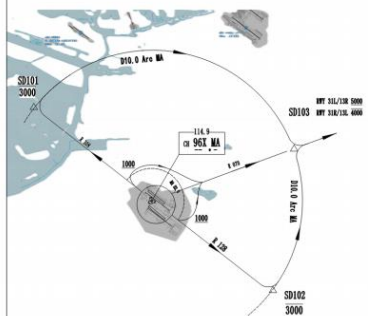

CHART & TC & MRR

VFR DEPARTURES (JQ-13/TOP)

迪哈夫拉空军基地 JQVFG MA 1A, 1B, 1C, 1D

AL DHAFRA 2024/01/01-2024/03/01 TCN DEP

1. **NOTES:**
1. 转换高度: 9000ft
  2. 首次起飞前飞行时或低空飞行时, 航向, 航速, 打击点呼号, 计划离场时间。
  3. 首次起飞前飞行时或低空飞行时, 航向, 航速, 高度。
  4. 小机内所有飞机加入后, 需通报机队编队完成。
  5. 不要超过操作高度限制, 除非空管解除限制。

MA 1A, 1B, 1C, 1D

RWY 31L/13R RWY 31R/13L TCN DEPARTURES

特别说明